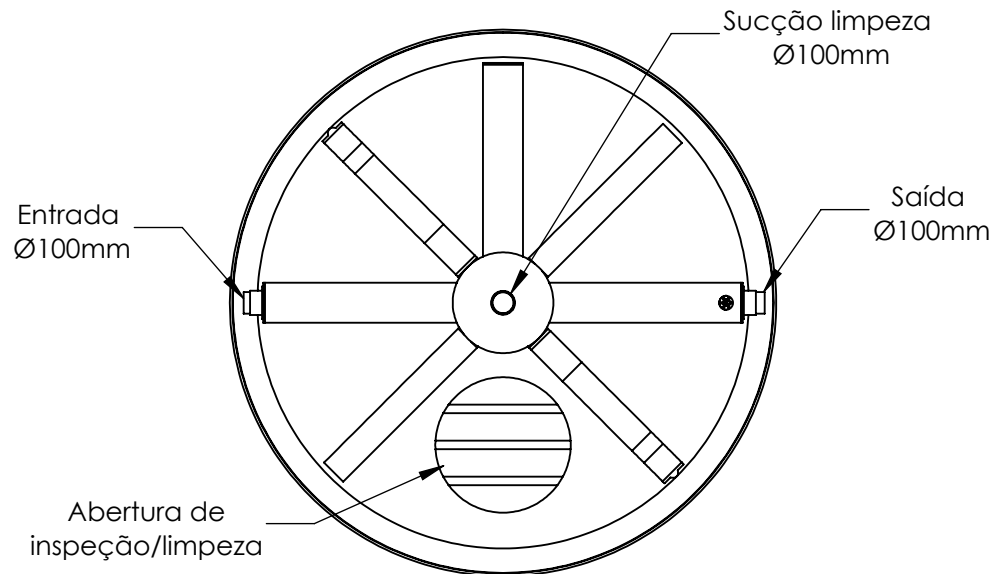

Biofiltro 10.000L

Vista Superior

BAKOF TEC*		BAKOF PLÁSTICOS LTDA BR 386 - KM 35 Frederico Westphalen - RS	
PROPRIETÁRIO:		RES. TÉCNICO: BAKOF ENGENHARIA	
Biofiltro 10.000L			
ÁREA		DATA	
ESCALA		DESENHOS BAKOF ENGENHARIA	