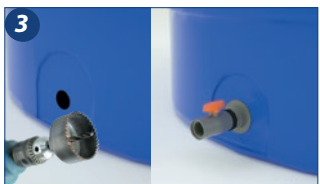

3. Caso seja necessário a instalação de flanges para o visor de nível e o registro de saída, efetuar as furações somente nos locais indicados (faces planas), utilizando serra-copo compatível com a flange a ser utilizada;